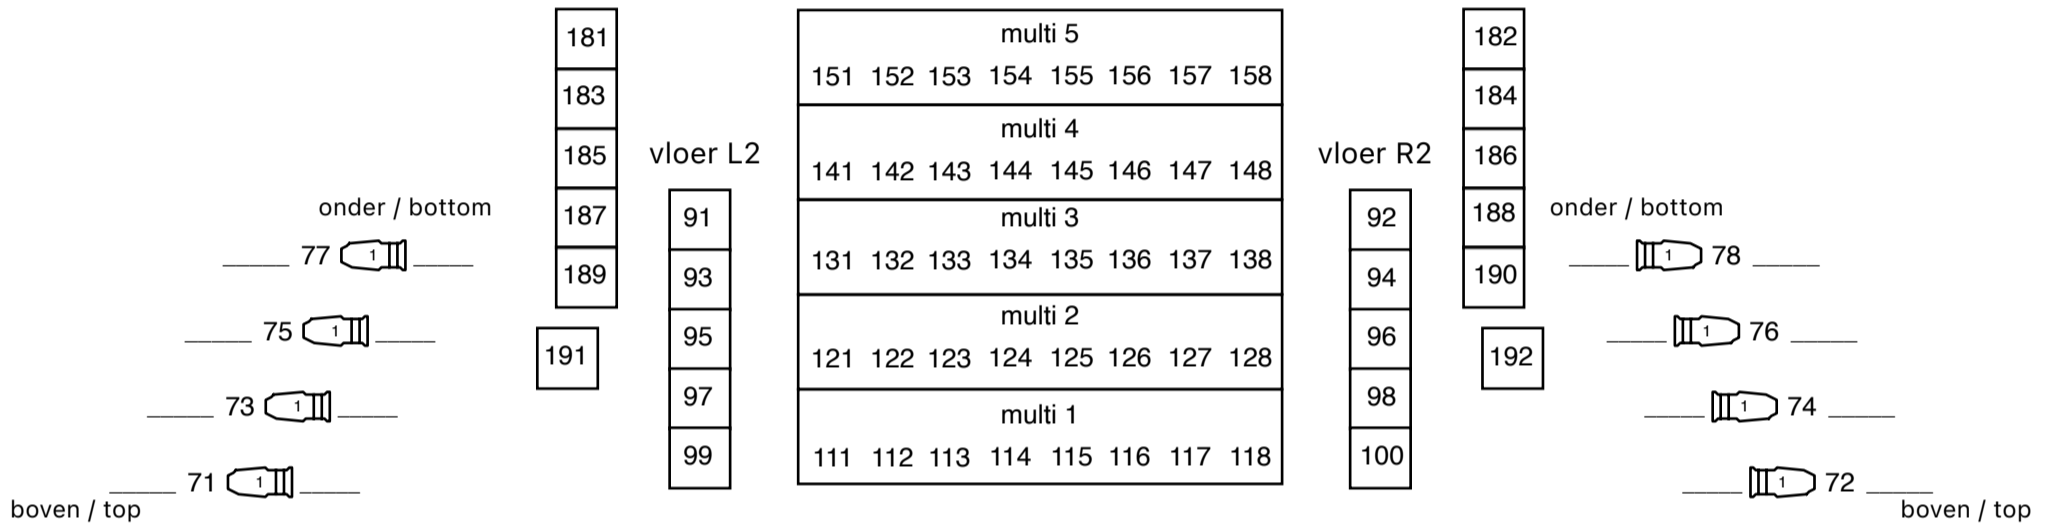

223  
221  
219  
217  
215  
213  
211  
209  
207  
205  
203  
201

horizonbatterij / cycwash

301, 302, 303, 304, 305, 306

224  
222  
220  
218  
216  
214  
212  
210  
208  
206  
204  
202

zijbrug

zijbrug

vloer L1

vloer R1

boven / top

# GROTE ZAAL

lichtplan | formaat: A3 | versie 4.0 - 06-03-2025