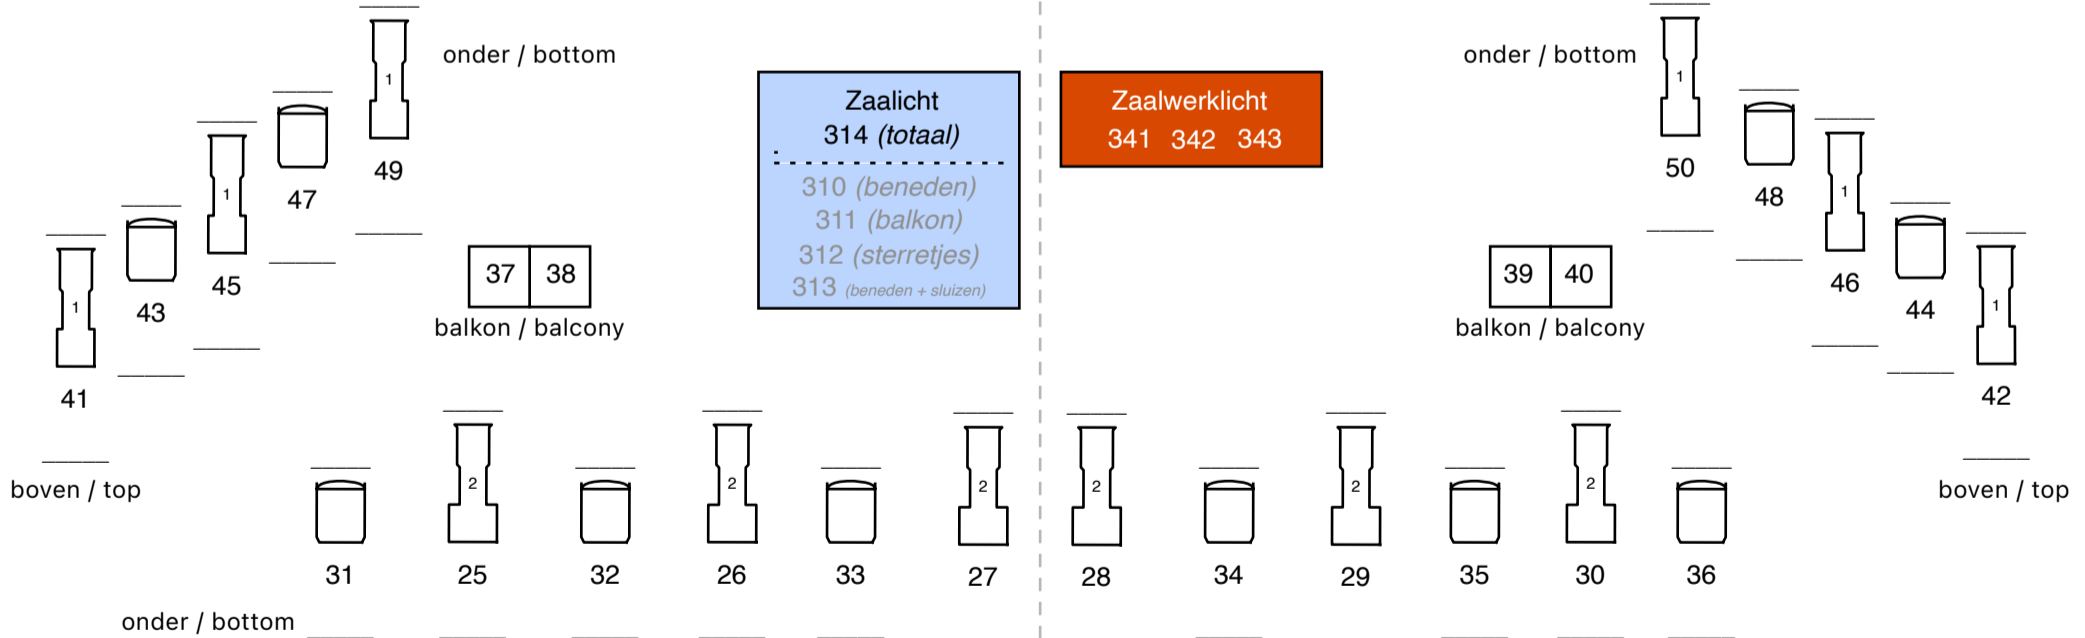

223  
221  
219  
217  
215  
213  
211  
209  
207  
205  
203  
201

horizonbatterij / cycwash

301, 302, 303, 304, 305, 306

224  
222  
220  
218  
216  
214  
212  
210  
208  
206  
204  
202

zijbrug

zijbrug

vloer L1

vloer R1

boven / top

# GROTE ZAAL

lichtplan | formaat: A3 | versie 4.0 - 06-03-2025