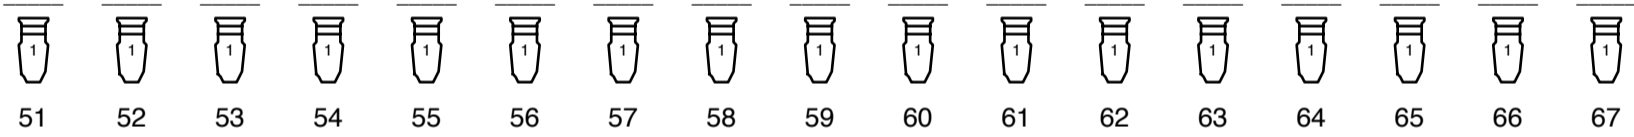

223  
221  
219  
217  
215  
213  
211  
209  
207  
205  
203  
201

horizonbatterij / cycwash

301, 302, 303, 304, 305, 306

224  
222  
220  
218  
216  
214  
212  
210  
208  
206  
204  
202

zijbrug

zijbrug

vloer L1

vloer R1

boven / top

# GROTE ZAAL

lichtplan | formaat: A3 | versie 4.0 - 06-03-2025